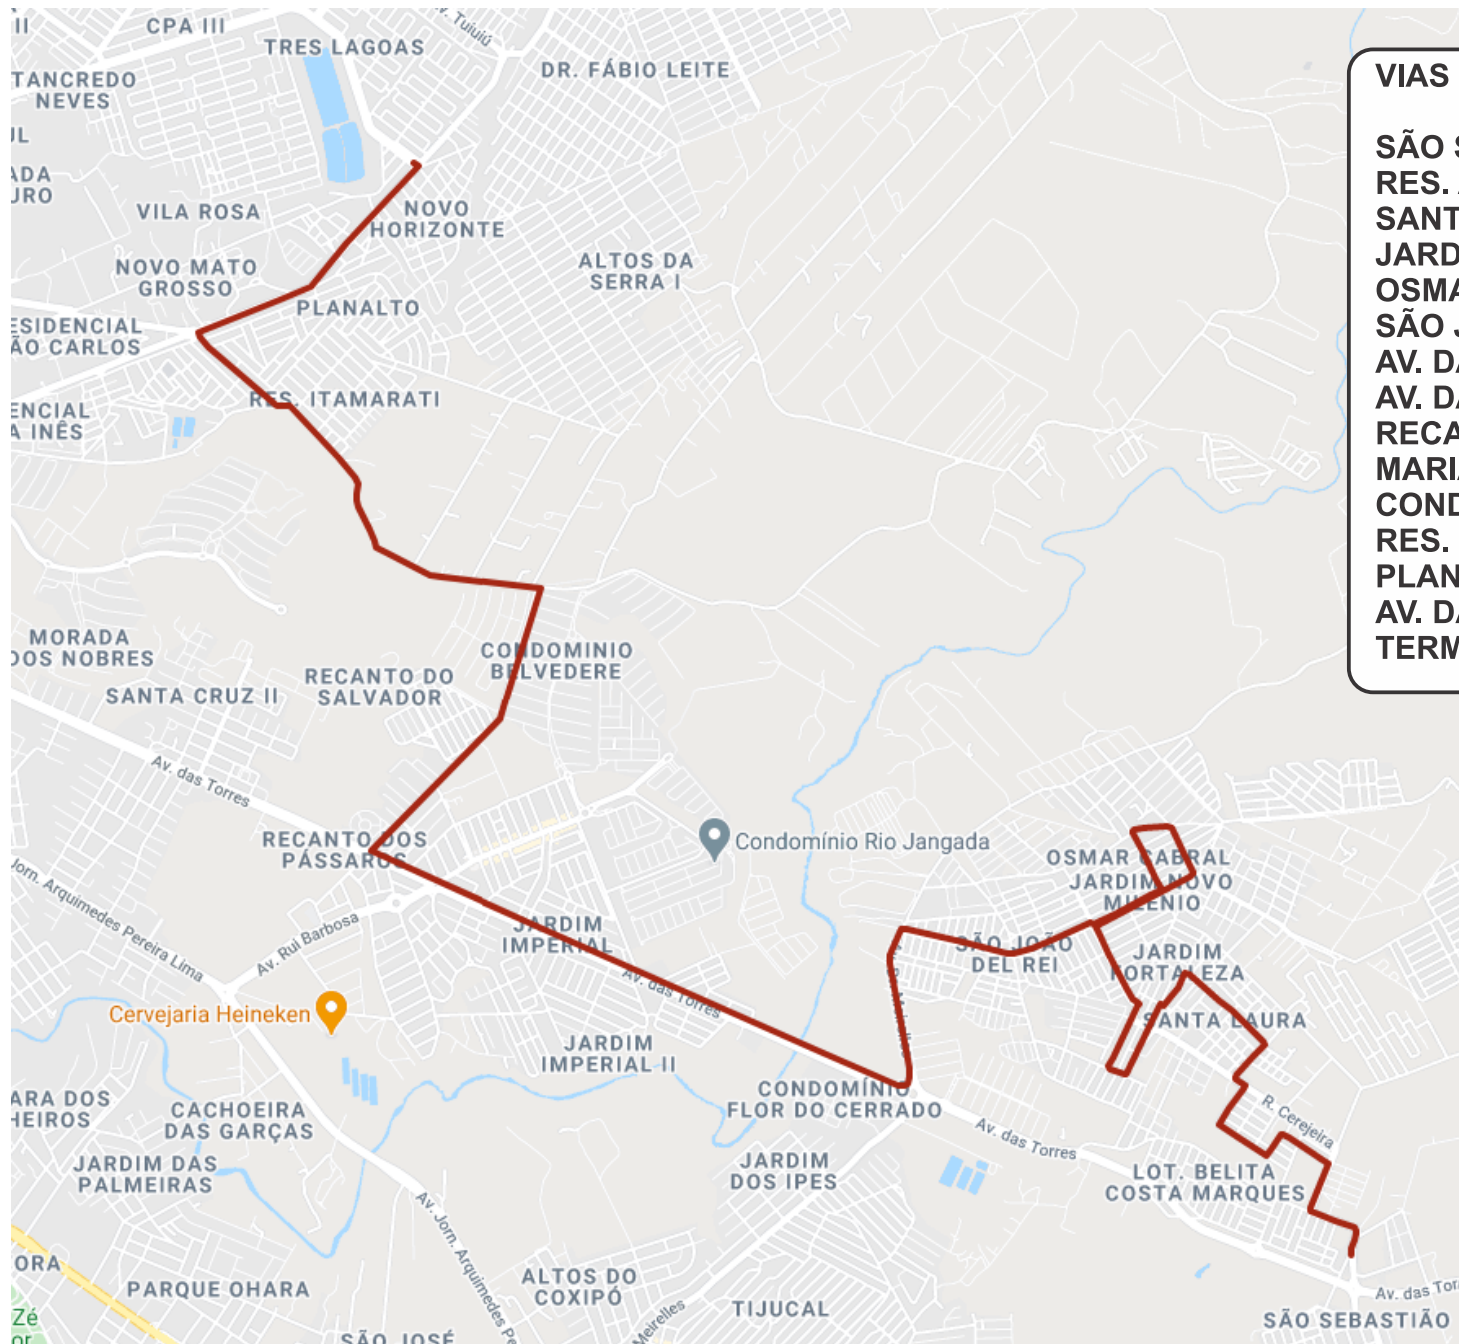

LINHA 522

- VIAS E BAIRROS:**
- SÃO SEBASTIÃO
 - RES. ARICÁ
 - SANTA LAURA
 - JARDIM FORTALEZA
 - OSMAR CABRAL
 - SÃO JOÃO DEL REI
 - AV. DAS TORRES (JD. IMPERIAL)
 - AV. DAS TORRES (RES. CLAUDIO MARCHETTI)
 - RECANTOS DOS PASSAROS
 - MARIA DE LOURDES
 - COND. BELVEDERE II
 - RES. ITAMARATI
 - PLANALTO
 - AV. DANTE DE OLIVEIRA
 - TERMINAL DO CPA III